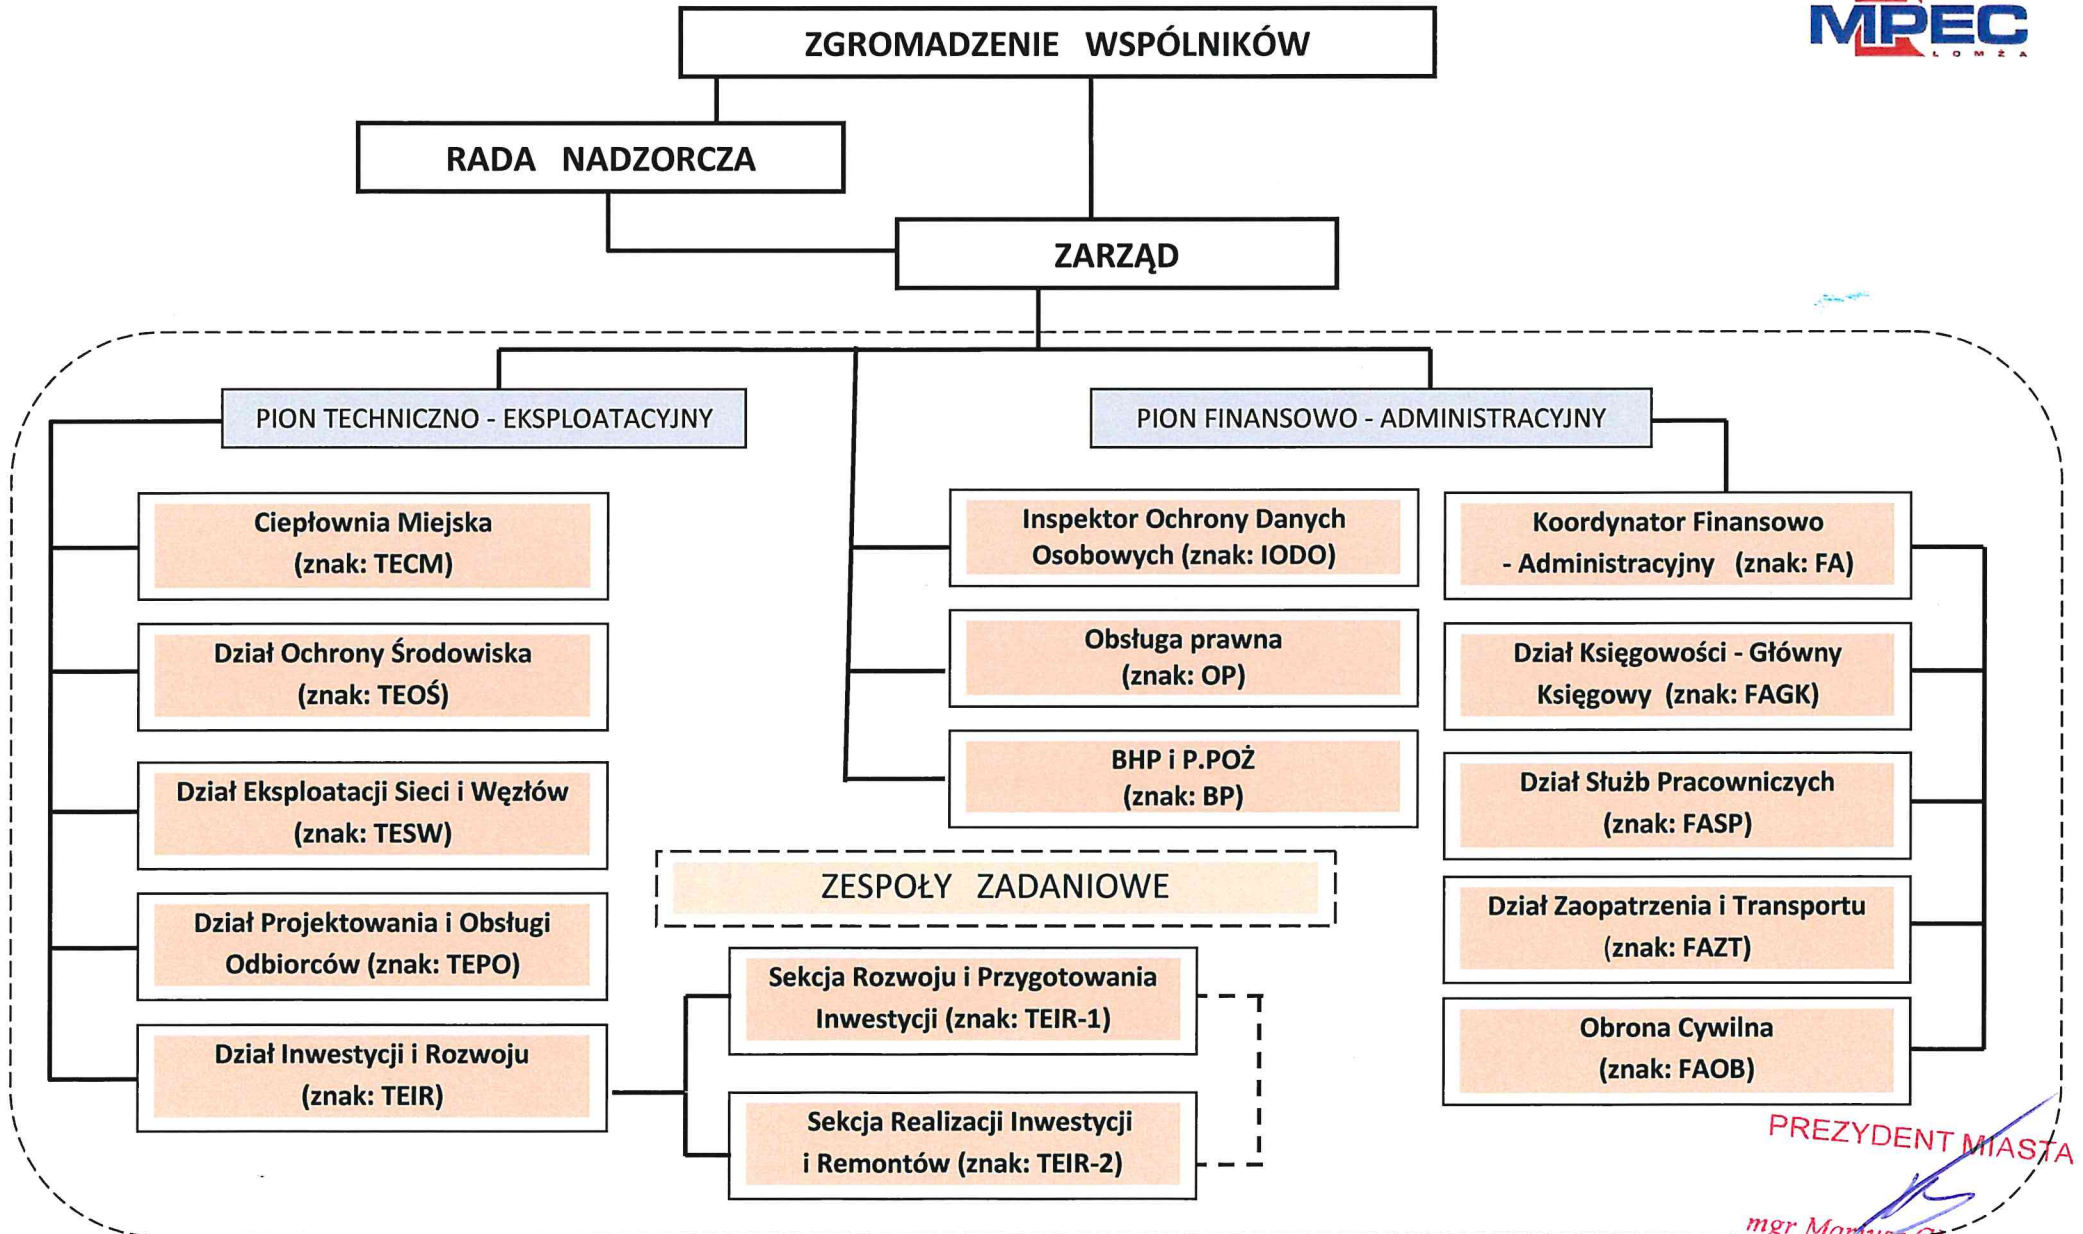

Forma graficzna struktury organizacyjnej Miejskiego Przedsiębiorstwa Energetyki Ciepłej w Łomży Sp. z o.o.

PREZYDENT MIASTA
mgr Mariusz Chrzanowski